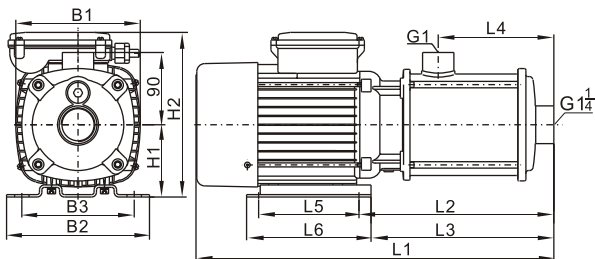

## 표준 사양

Model	P <sub>2</sub> (kW) 출력	Q (m <sup>3</sup> /h)	H (m)														
			0.5	1.0	1.5	2.0	2.5	3.0	3.5	4.0	4.5	5.0	5.5	6.0	6.5	7.0	7.5
CMI5-2	0.75	H (m)	28	27.5	27	26	25.5	25	24.5	24	23	22	21.5	19	17	15	13
CMI5-3	1.0		42	41	40	39	38.5	38	37	36	33.5	33	31.5	29	26	22	18
CMI5-4	1.0		56	55	53.5	52	51.5	51	49.5	48	46	44	41	39	35	29	24
CMI5-5	1.85		70	69	63	65	64	63	61.5	60	57	55	51	48	43	36	30

## 외형도 60Hz

Model	사이즈 (mm)															무게 (kg)
	B1	B2	B3	H1	단상		삼상		L2	L3	L4	L5	L6			
					H2	L1	H2	L1								
CMI5-2(T)	140	158	125	75	170	326	188	326	131	107	72	96	155	10.5		
CMI5-3(T)	140	158	125	75	182	326	188	326	131	107	72	96	155	11.5		
CMI5-4(T)	140	158	125	75	182	344	188	344	149	125	90	96	155	12.5		
CMI5-5(T)	155	178	140	90	244	426	211	410	207	192	108	125	155	17		

### 표준 사양

Model	P <sub>2</sub> (kW) 출력	Q (m <sup>3</sup> /h)	H (m)										
			1.0	1.5	2.0	2.5	3.0	3.5	4.0	4.5	5.0	5.5	6.0
CMI5-2	0.37		18.5	18	17.5	17	16	15.5	15	13.5	13	11	10
CMI5-3	0.55		29	28.5	28	27	26.5	25.5	25	23	22	20	18
CMI5-4	0.75		38	37	36	34	33.5	32	30	28	27	24	20
CMI5-5	1.0		47	46	45	44	42.5	41	40	36	35	32	27
CMI5-6	1.3		56.5	55	54	53	52.5	51	49	45	44	42	36

### 외형도 50Hz

Model	사이즈 (mm)												무게 (kg)	
	B1	B2	B3	H1	단상		삼상		L2	L3	L4	L5		L6
					H2	L1	H2	L1						
CMI5-2(T)	140	158	125	75	170	318	174	318	131	113	72	96	136	8.0
CMI5-3(T)	140	158	125	75	170	347	174	318	131	113	72	96	136	10
CMI5-4(T)	140	158	125	75	182	362	188	362	149	125	90	96	155	11.5
CMI5-5(T)	140	158	125	75	182	380	188	380	167	143	108	96	155	12.5
CMI5-6(T)	155	178	140	90	209	446	211	446	243	228	144	125	155	15