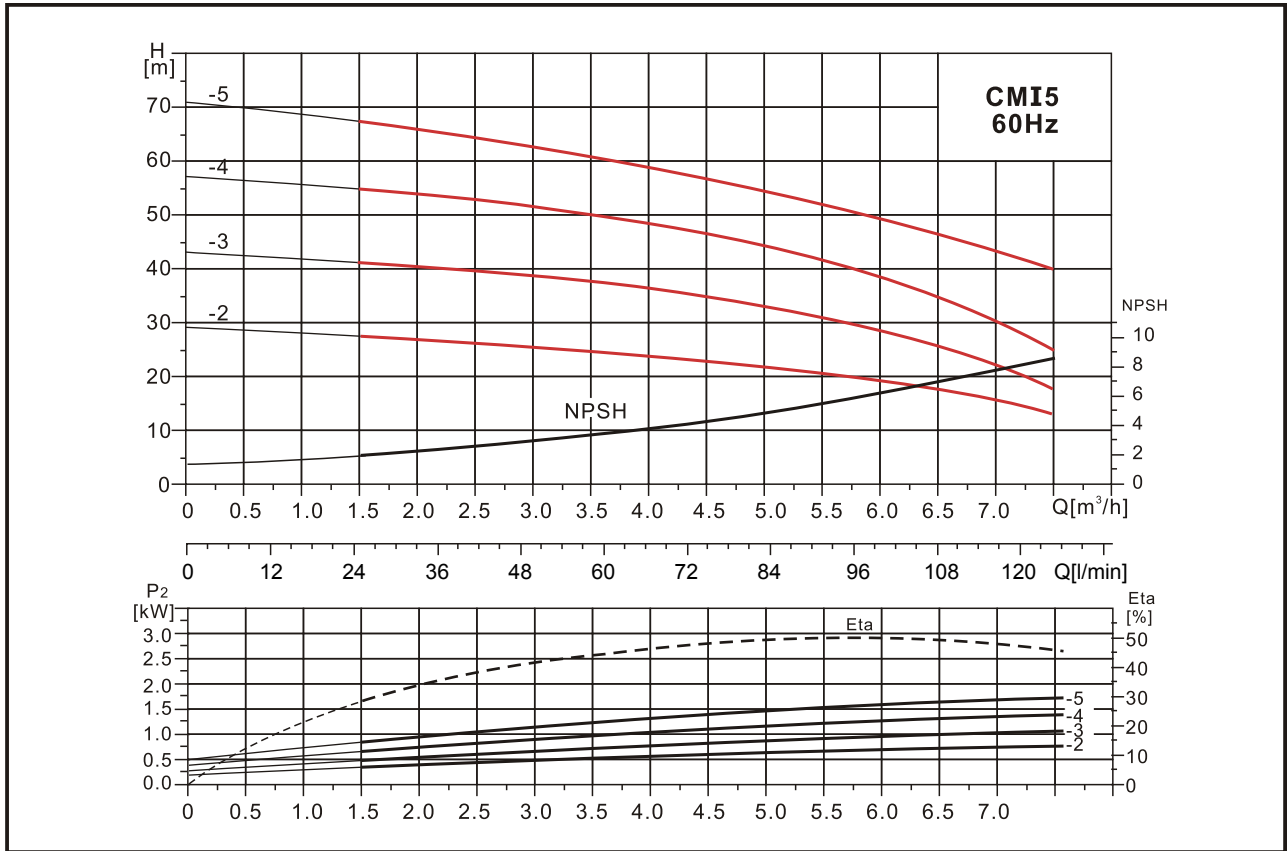

## 성능곡선도 CMI 5 60Hz

## 표준 사양

Model	P <sub>2</sub> (kW) 출력	Q (m <sup>3</sup> /h)	H (m)														
			0.5	1.0	1.5	2.0	2.5	3.0	3.5	4.0	4.5	5.0	5.5	6.0	6.5	7.0	7.5
CMI5-2	0.75	H (m)	28	27.5	27	26	25.5	25	24.5	24	23	22	21.5	19	17	15	13
CMI5-3	1.0		42	41	40	39	38.5	38	37	36	33.5	33	31.5	29	26	22	18
CMI5-4	1.0		56	55	53.5	52	51.5	51	49.5	48	46	44	41	39	35	29	24
CMI5-5	1.85		70	69	63	65	64	63	61.5	60	57	55	51	48	43	36	30

## 외형도 60Hz

Model	사이즈 (mm)															무게 (kg)
	B1	B2	B3	H1	단상		삼상		L2	L3	L4	L5	L6			
					H2	L1	H2	L1								
CMI5-2(T)	140	158	125	75	170	326	188	326	131	107	72	96	155	10.5		
CMI5-3(T)	140	158	125	75	182	326	188	326	131	107	72	96	155	11.5		
CMI5-4(T)	140	158	125	75	182	344	188	344	149	125	90	96	155	12.5		
CMI5-5(T)	155	178	140	90	244	426	211	410	207	192	108	125	155	17		