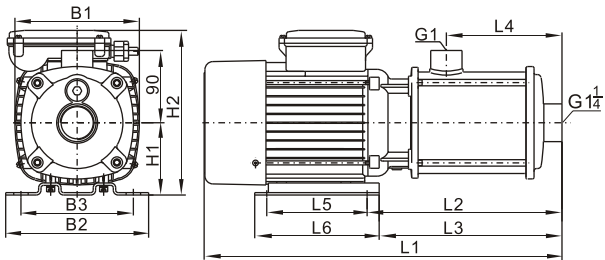

## 외형도 60Hz

Model	사이즈 (mm)															무게 (kg)
	B1	B2	B3	H1	단상		삼상		L2	L3	L4	L5	L6			
					H2	L1	H2	L1								
CMI5-2(T)	140	158	125	75	170	326	188	326	131	107	72	96	155	10.5		
CMI5-3(T)	140	158	125	75	182	326	188	326	131	107	72	96	155	11.5		
CMI5-4(T)	140	158	125	75	182	344	188	344	149	125	90	96	155	12.5		
CMI5-5(T)	155	178	140	90	244	426	211	410	207	192	108	125	155	17		

### 외형도 50Hz

Model	사이즈 (mm)												무게 (kg)	
	B1	B2	B3	H1	단상		삼상		L2	L3	L4	L5		L6
					H2	L1	H2	L1						
CMI5-2(T)	140	158	125	75	170	318	174	318	131	113	72	96	136	8.0
CMI5-3(T)	140	158	125	75	170	347	174	318	131	113	72	96	136	10
CMI5-4(T)	140	158	125	75	182	362	188	362	149	125	90	96	155	11.5
CMI5-5(T)	140	158	125	75	182	380	188	380	167	143	108	96	155	12.5
CMI5-6(T)	155	178	140	90	209	446	211	446	243	228	144	125	155	15