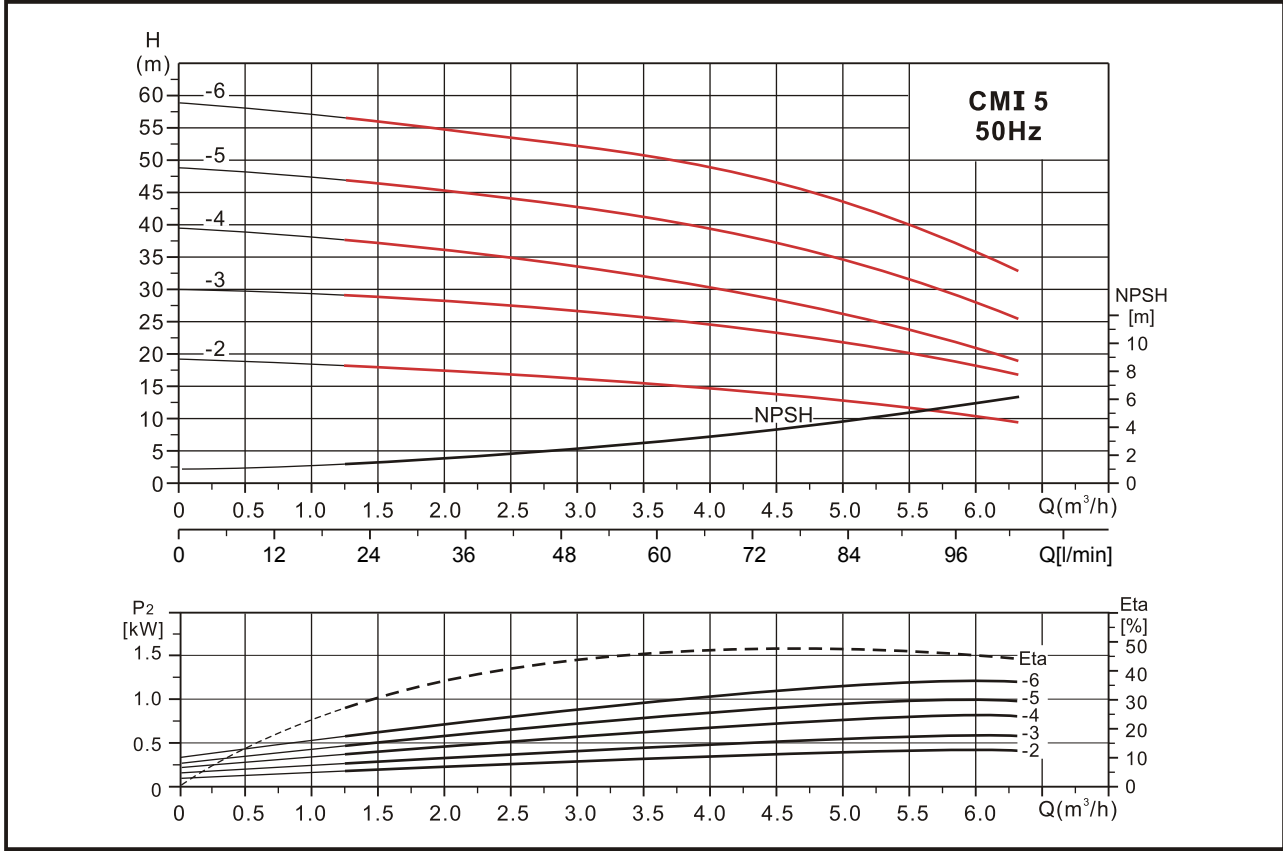

성능곡선도 CMI 5 50Hz

표준 사양

Model	P₂(kW) 출력	Q (m³/h)	H (m)										
			1.0	1.5	2.0	2.5	3.0	3.5	4.0	4.5	5.0	5.5	6.0
CMI5-2	0.37		18.5	18	17.5	17	16	15.5	15	13.5	13	11	10
CMI5-3	0.55		29	28.5	28	27	26.5	25.5	25	23	22	20	18
CMI5-4	0.75		38	37	36	34	33.5	32	30	28	27	24	20
CMI5-5	1.0		47	46	45	44	42.5	41	40	36	35	32	27
CMI5-6	1.3		56.5	55	54	53	52.5	51	49	45	44	42	36

· 단상 220V는 표시없음, (T)는 삼상 220V/380V/440V